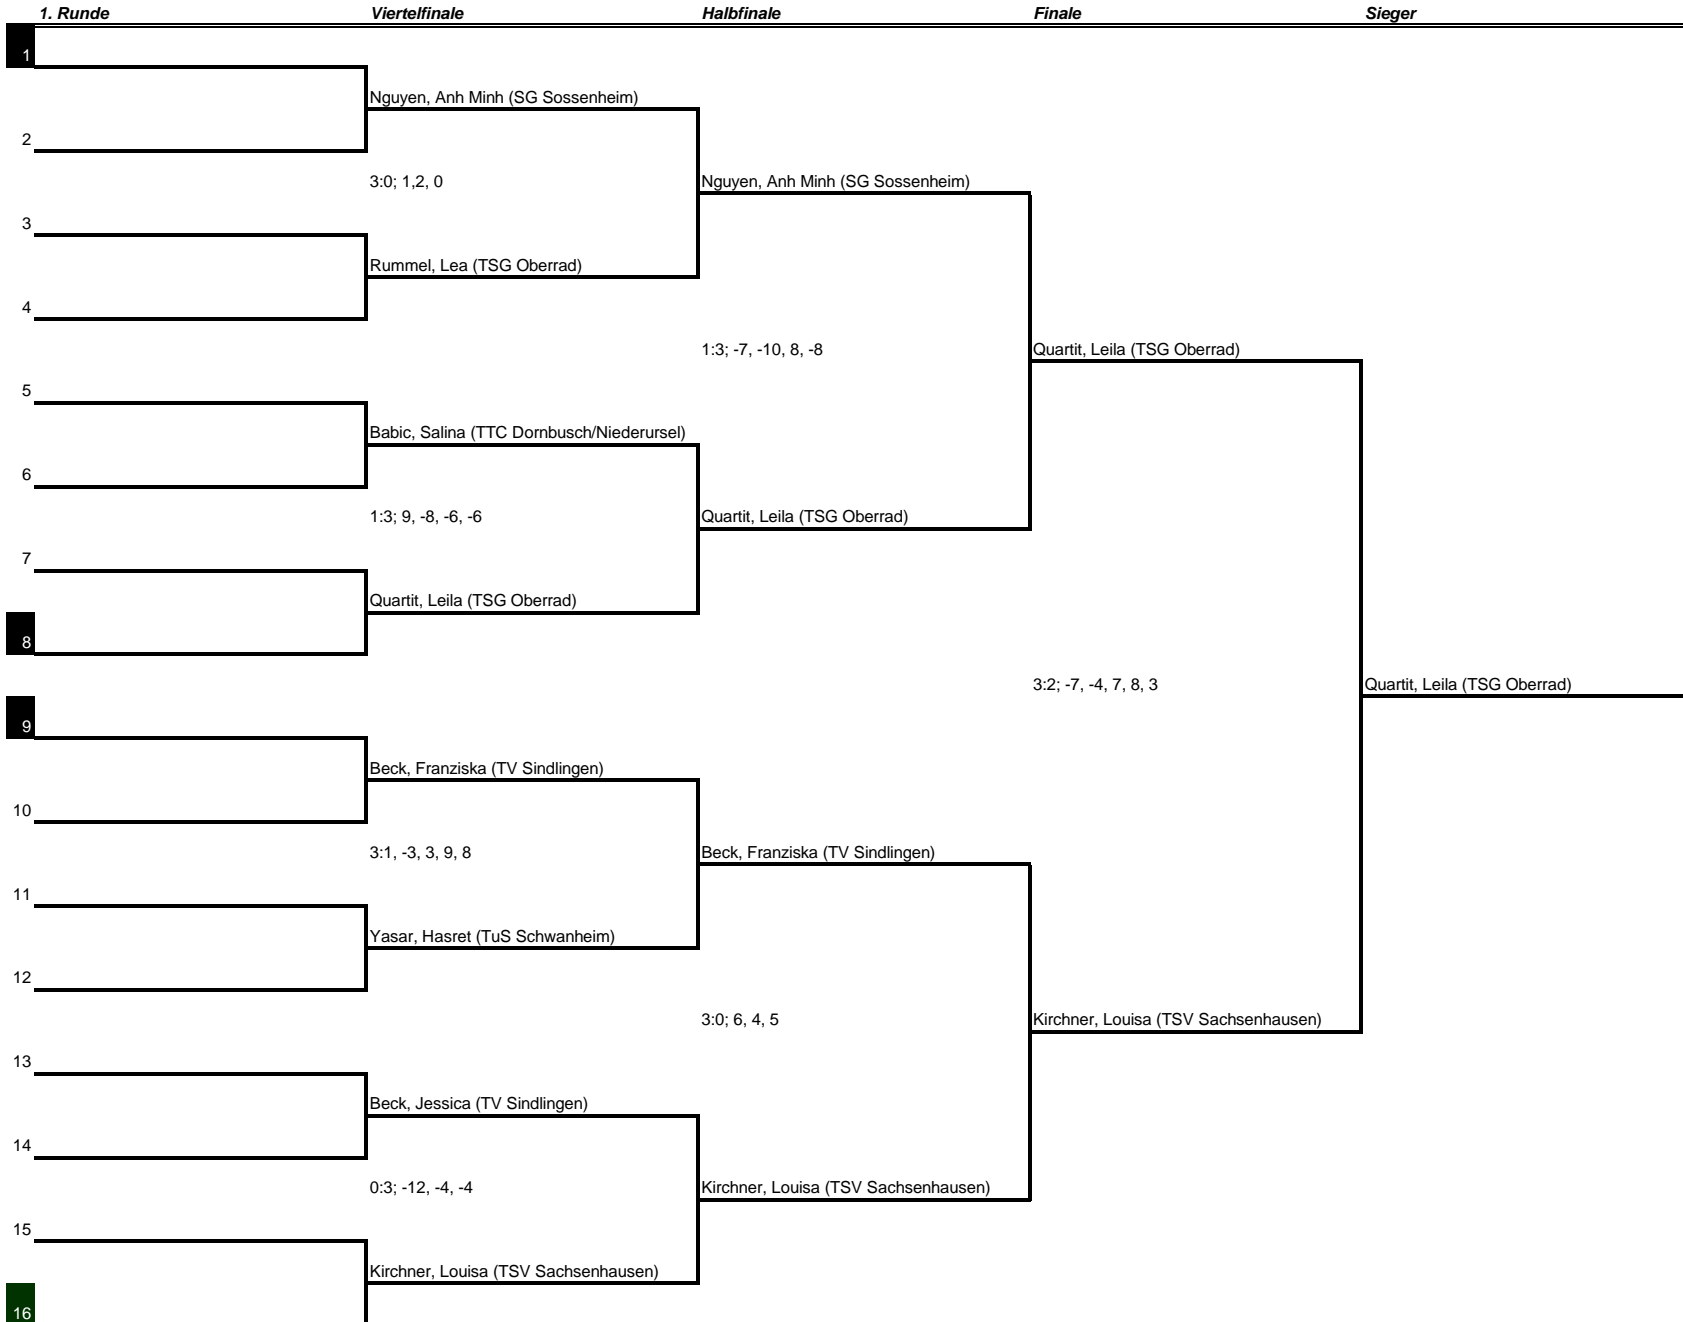

Veranstaltung:
Kreiseinzeln. Frankfurt a. M.

Konkurrenz:
Schülerinnen B Einzel

Datum:
19. Sep. 2010

Veranstaltung:
Kreiseinzeln. Frankfurt a. M.

Konkurrenz:
Schülerinnen B Doppel

Datum:
19. Sep. 2010